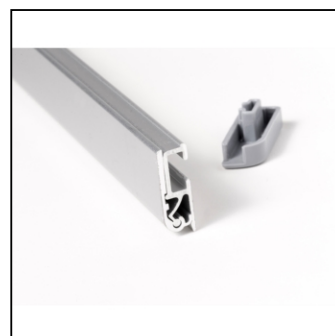

PRODUKT ARKUSZ

Roll-Banner Evolution 85 x 160-220 cm

RBEVO085

- Roll-Banner Evolution 85 x 160-220 cm 1 Noga
- Teleskopowy wspornik umożliwiający regulację wysokości od 160-220 cm
- Plastikowe zaślepki boczne w kolorze chromowanym

PRODUKT ARKUSZ

Roll-Banner Evolution 85 x 160-220 cm

RBEVO085

PRODUKT ARKUSZ

Roll-Banner Evolution 85 x 160-220 cm

RBEVO085

PODSTAWOWE INFORMACJE

SKU	Sizes (mm) (A x B x C)	Format (mm)	Widoczny rozmiar (mm) (VXxVY)	Rozstaw otworów (mm) (XxY)
RBEVO085	870 x 2350 x 400	850 x 2200 mm	850 x 2200 mm	-