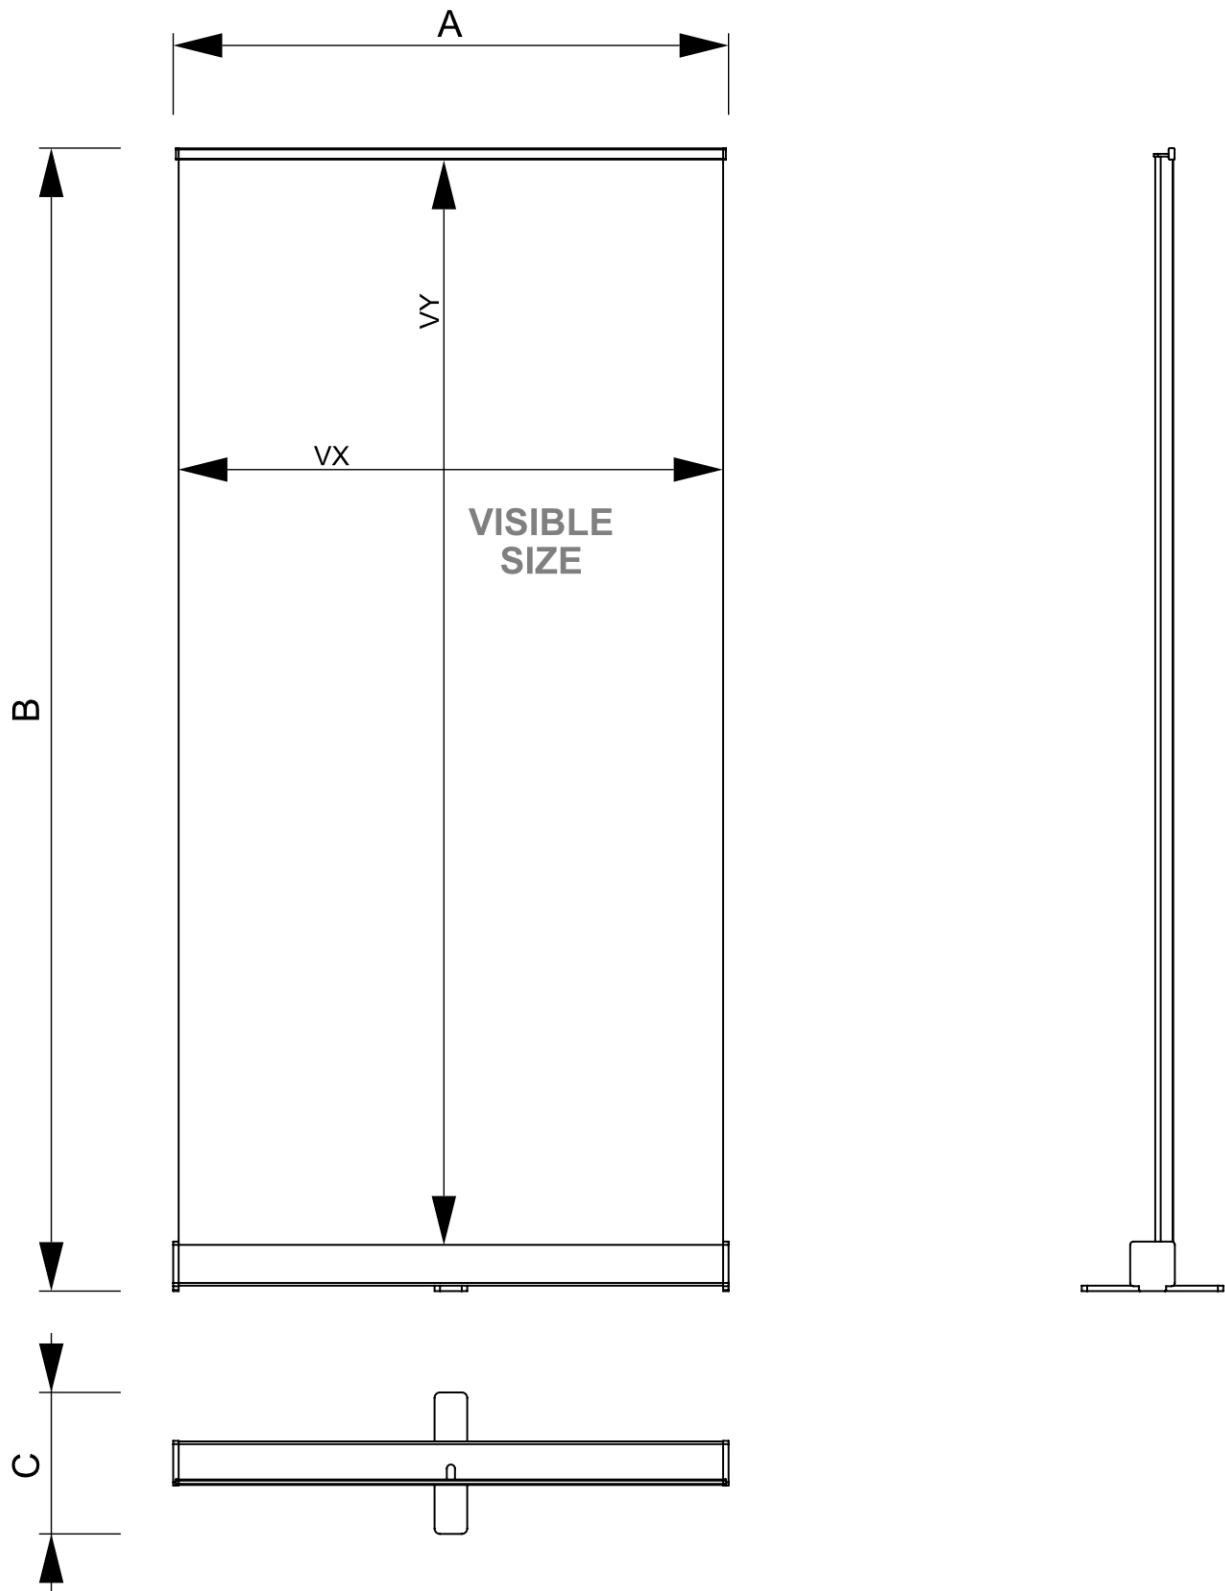

PRODUKT ARKUSZ

Roll-Banner Evolution 85 x 160-220 cm

RBEVO085

- Roll-Banner Evolution 85 x 160-220 cm 1 Noga
- Teleskopowy wspornik umożliwiający regulację wysokości od 160-220 cm
- Plastikowe zaślepki boczne w kolorze chromowanym

PRODUKT ARKUSZ

Roll-Banner Evolution 85 x 160-220 cm

RBEVO085

PRODUKT ARKUSZ

Roll-Banner Evolution 85 x 160-220 cm

RBEVO085

PODSTAWOWE INFORMACJE

SKU	Sizes (mm) (A x B x C)	Format (mm)	Widoczny rozmiar (mm) (VXxVY)	Rozstaw otworów (mm) (XxY)
RBEVO085	870 x 2350 x 400	850 x 2200 mm	850 x 2200 mm	-

Orientacja	Weight (kg)
Pionowy	3,25

INFORMACJE O OPAKOWANIU

Pakowanie 1 (mm)	Pakowanie 2 (mm)	Pakowanie 3 (mm)
920 x 130 x 115	-	-

Ilość na palecie	Waga palety (kg)	Typ palety
96	387	EUR

WIĘCEJ INFORMACJI