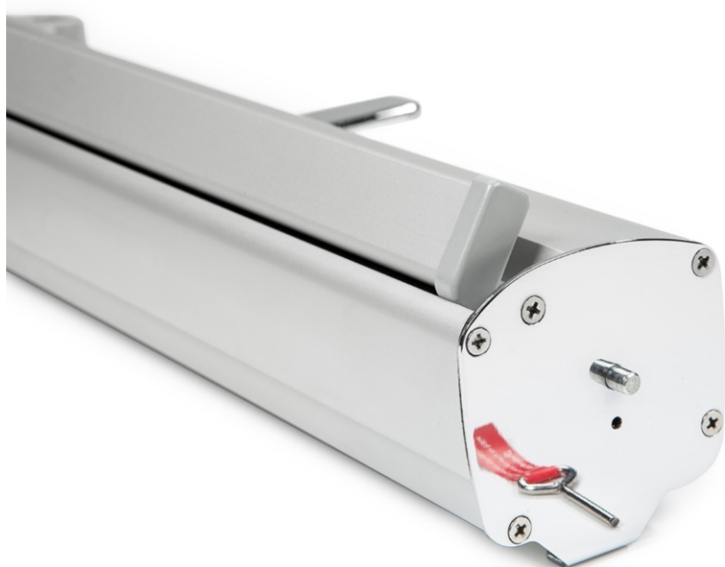

PRODUKT ARKUSZ

Roll-Banner Evolution 85 x 160-220 cm

RBEVO085

- Roll-Banner Evolution 85 x 160-220 cm 1 Noga
- Teleskopowy wspornik umożliwiający regulację wysokości od 160-220 cm
- Plastikowe zaślepki boczne w kolorze chromowanym

PRODUKT ARKUSZ

Roll-Banner Evolution 85 x 160-220 cm

RBEVO085

PRODUKT ARKUSZ

Roll-Banner Evolution 85 x 160-220 cm

RBEVO085

PODSTAWOWE INFORMACJE

SKU	Sizes (mm) (A x B x C)	Format (mm)	Widoczny rozmiar (mm) (VXxVY)	Rozstaw otworów (mm) (XxY)
RBEVO085	870 x 2350 x 400	850 x 2200 mm	850 x 2200 mm	-